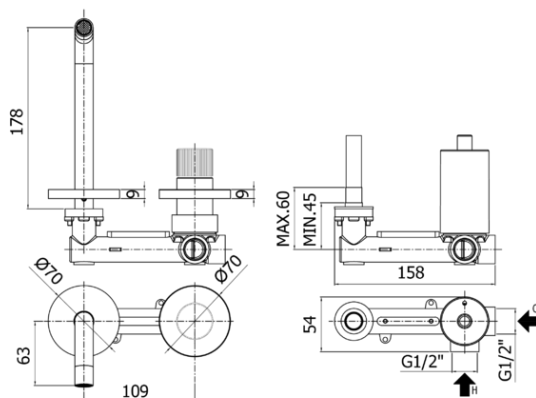

jo

DESCRIZIONE | DESCRIPTION

- Miscelatore incasso lavabo completo di:
 - piastre in ottone Ø70mm
 - attacchi 1/2"G
- Concealed single lever basin mixer complete with:
 - metal wall plates Ø70mm
 - 1/2"G connections

ARTICOLO | ARTICLE

JO 104..70

- con bocca e aeratore M16x1 - l. 123mm
- with spout and aerator M16x1 - l. 123mm

JO 105..70

- con bocca e aeratore M16x1 - l. 178mm
- with spout and aerator M16x1 - l. 178mm

JO 106..70

- con bocca e aeratore M16x1 - l. 248mm
- with spout and aerator M16x1 - l. 248mm

DOCUMENTI TECNICI | TECHNICAL DOCUMENTS

DIAGRAMMA
PORTATA 1

ISTRUZIONI
INSTALLAZIONE

ESPLOSO
RICAMBI
JO 104..70

ESPLOSO
RICAMBI
JO 105..70